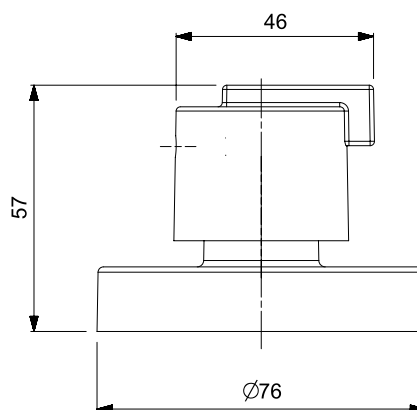

Acabamento de registro 1.1/4" e 1.1/2"

Acabamento: Cromado
Lugar de instalação: Bacia
Tipo de instalação: Mural

Primeira linha premium para cubas de apoio, com arejador oculto. Seu exclusivo design Roca torna esta linha sigular e de fácil acionamento.

Desenhos Técnicos

B5A8021C0B - ACAB REG BASE CEL 1.1/4 E 1.1/2 S. ONECR

OFICINA TÉCNICA DE PRODUTOS